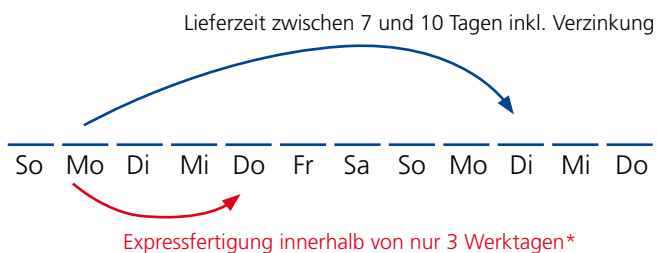

Garantiert kurze Lieferzeiten

Durch eine flexible Fertigung sowie einen optimierten Lagerbestand an Werkstoffen, Halbzeugen und Norm-Gitterrosten garantiert Helling & Neuhaus kurze Lieferzeiten. Individuell gefertigte und anschließend feuerverzinkte Gitterroste sind von Helling & Neuhaus nach nur 7 bis 10 Tagen lieferbar.

Und falls es mal besonders schnell gehen muss, produziert Helling & Neuhaus im Rahmen der Expressfertigung die Qualitäts-Gitterroste innerhalb von nur 3 Werktagen.

*für ausgewählte Tragstabsabmessungen